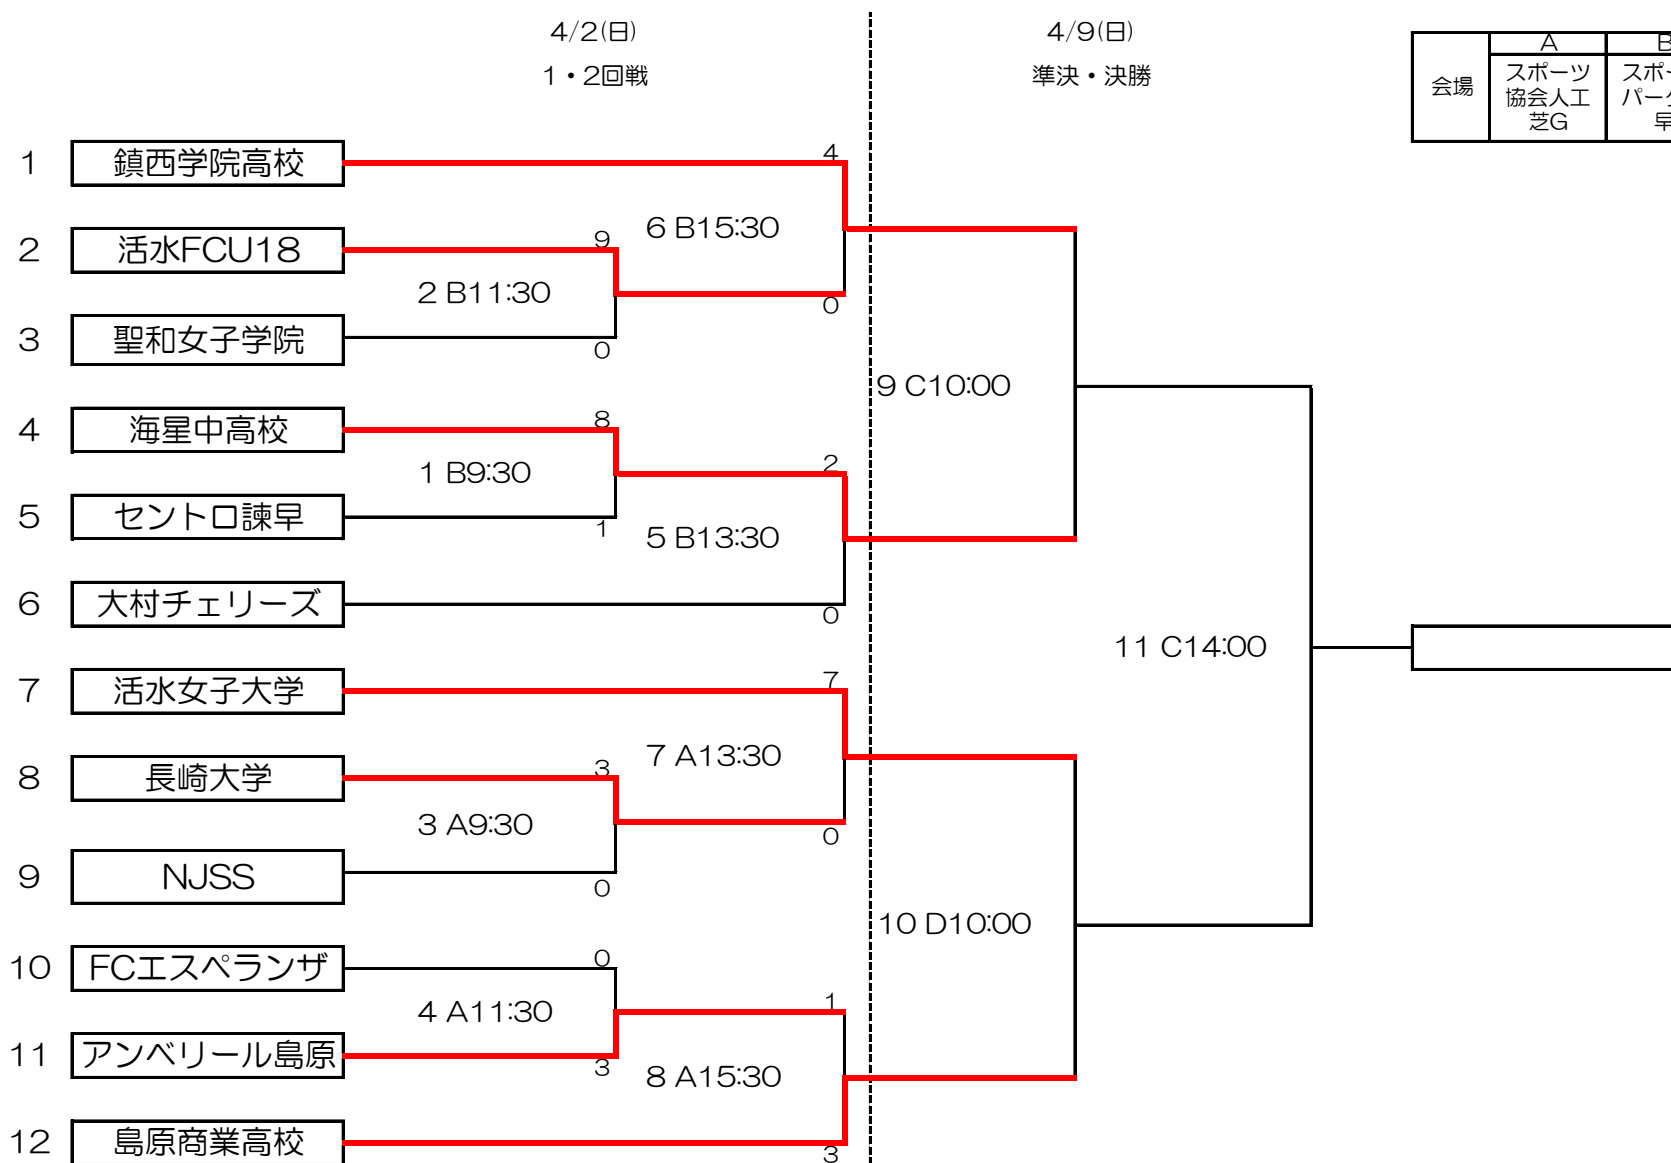

第35回九州なでしこサッカー大会長崎県大会

会場	A	B	C	D
	スポーツ協会人工芝G	スポーツパーク諫早	平成町多目的広場A	平成町多目的広場B